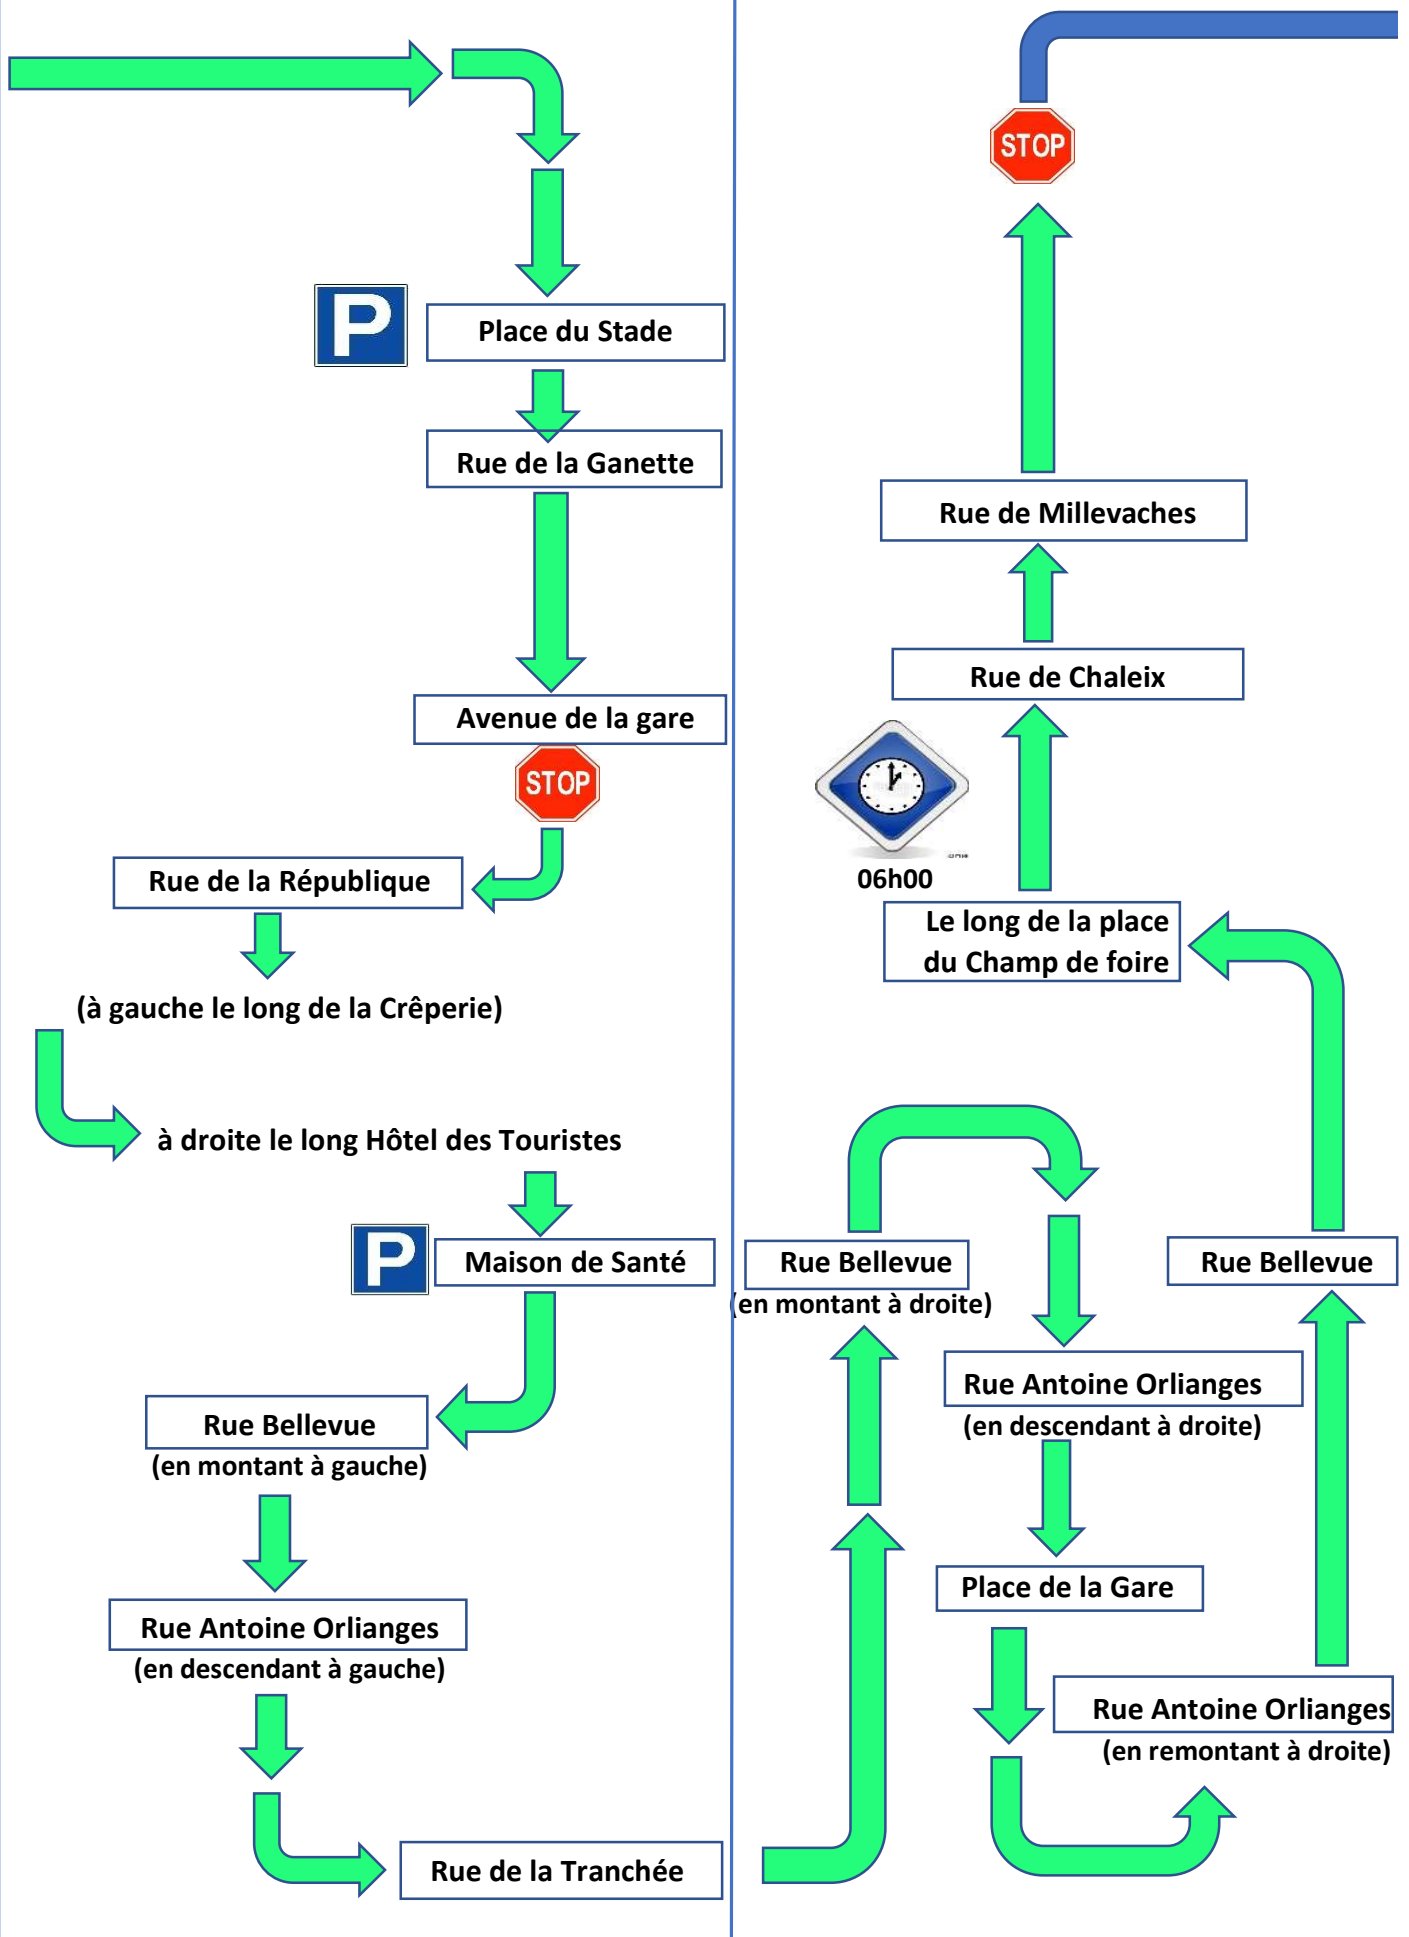

BUGEAT

04h00

Départ du Dépôt

Rue de la Ganette

Place de la Gare

Avenue de la gare

(Rue de la République)

(Rue de la Vézère)

Rue de la Barrière

Rue de Vezou

Pont de Vezou

Route d'Arvis

Centre Routier Départemental

Chargement du sel dans la trémie

Centre Sportif

HLM Roc Chalard

Rue de la Ganette

Avenue de la gare

D979

Rue de la Barrière

Rue Nationale

Rue Virgile Meyer

EPHAD
(accès Ambulances, poubelles)

Rue Virgile Meyer

HLM En Pède

Rue Virgile Meyer

Rue des fleurs de la St Jean

Route de Bonnefond D18

Route du Massoutre
(en descendant)

Rue de La Croix Moude
(en montant)

Rue Virgile Meyer

Ecole Le Petit Prince