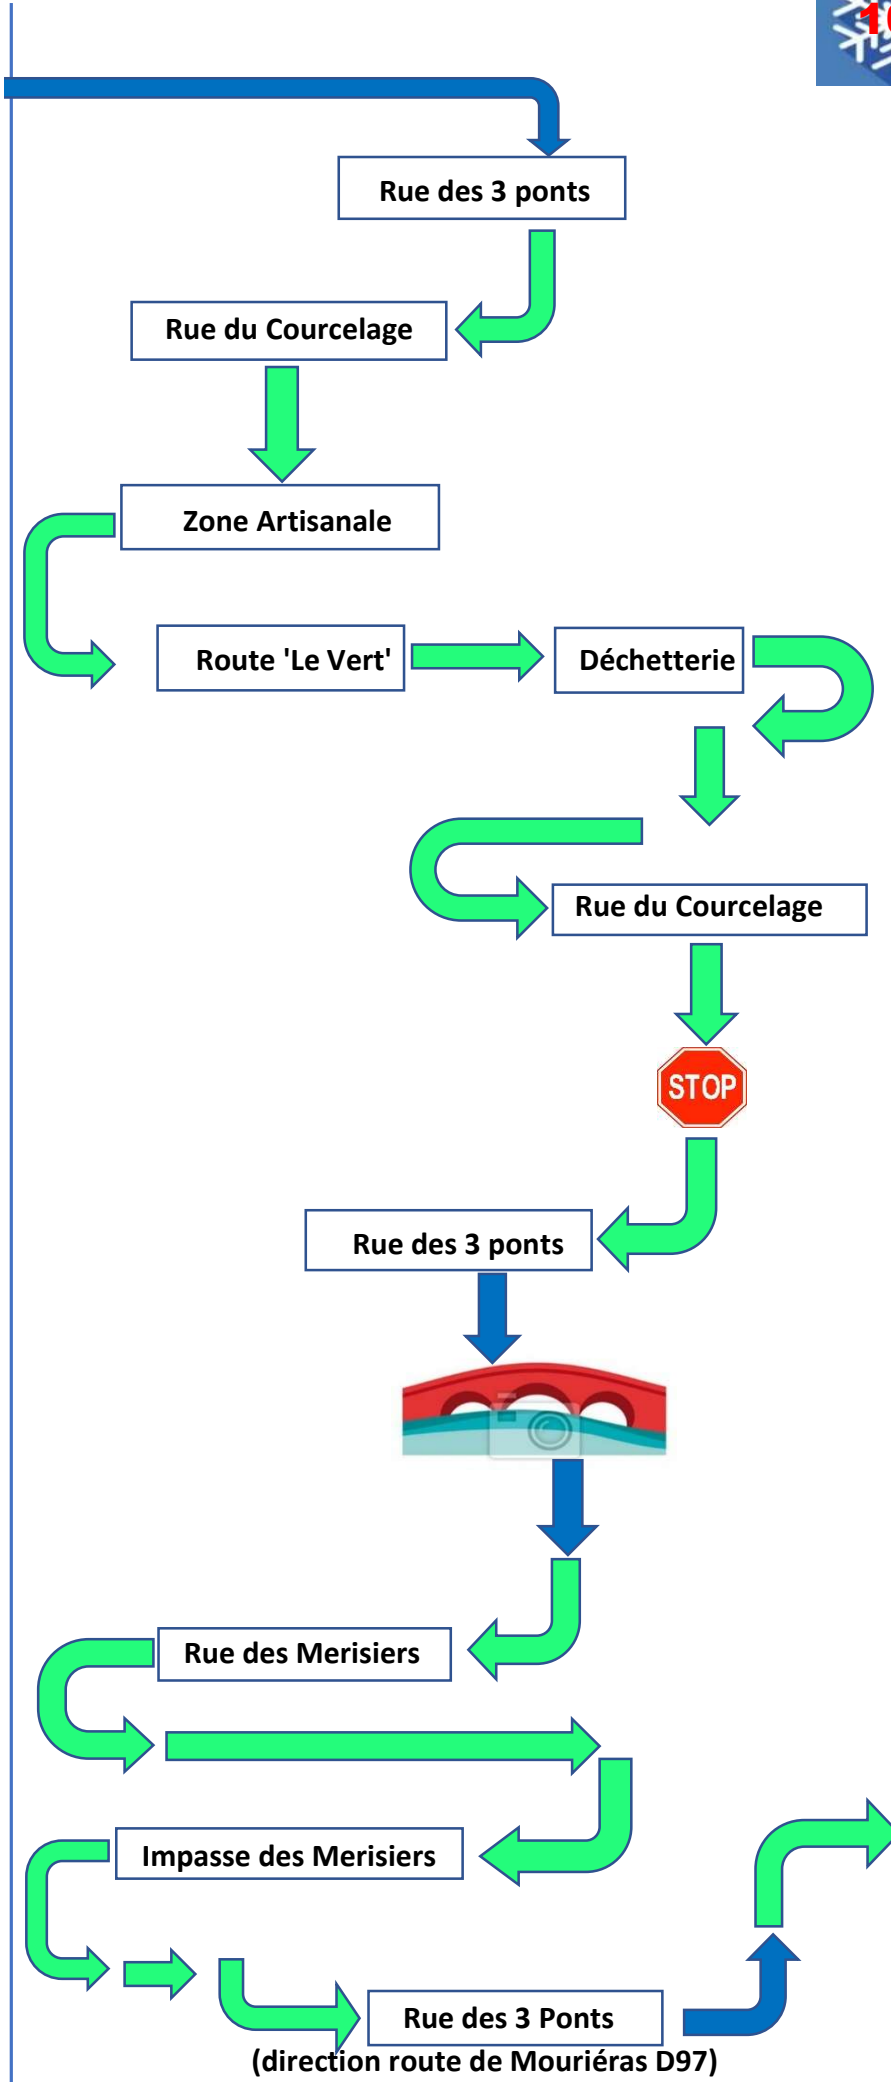

BUGEAT

04h00

Départ du Dépôt

Rue de la Ganette

Place de la Gare

Avenue de la gare

(Rue de la République)

(Rue de la Vézère)

Rue de la Ganette

Avenue de la gare

D979

Rue de la Barrière

Rue Nationale

Rue Virgile Meyer

EPHAD
(accès Ambulances, poubelles)

Rue Virgile Meyer

Centre
d'Incendie et de
Secours

D979E1

Route des Hêtres

Route des Hêtres

D979E1

Moulin de Barthou
Pisciculture

Rue de Chaleix

Rue de Millevaches

Rue Nationale

12h30

--> Changement d'équipe

BUGEAT

Centre Routier Départemental

Chargement de la trémie en Pouzolane

LE MASSOUTRE

GIOUX