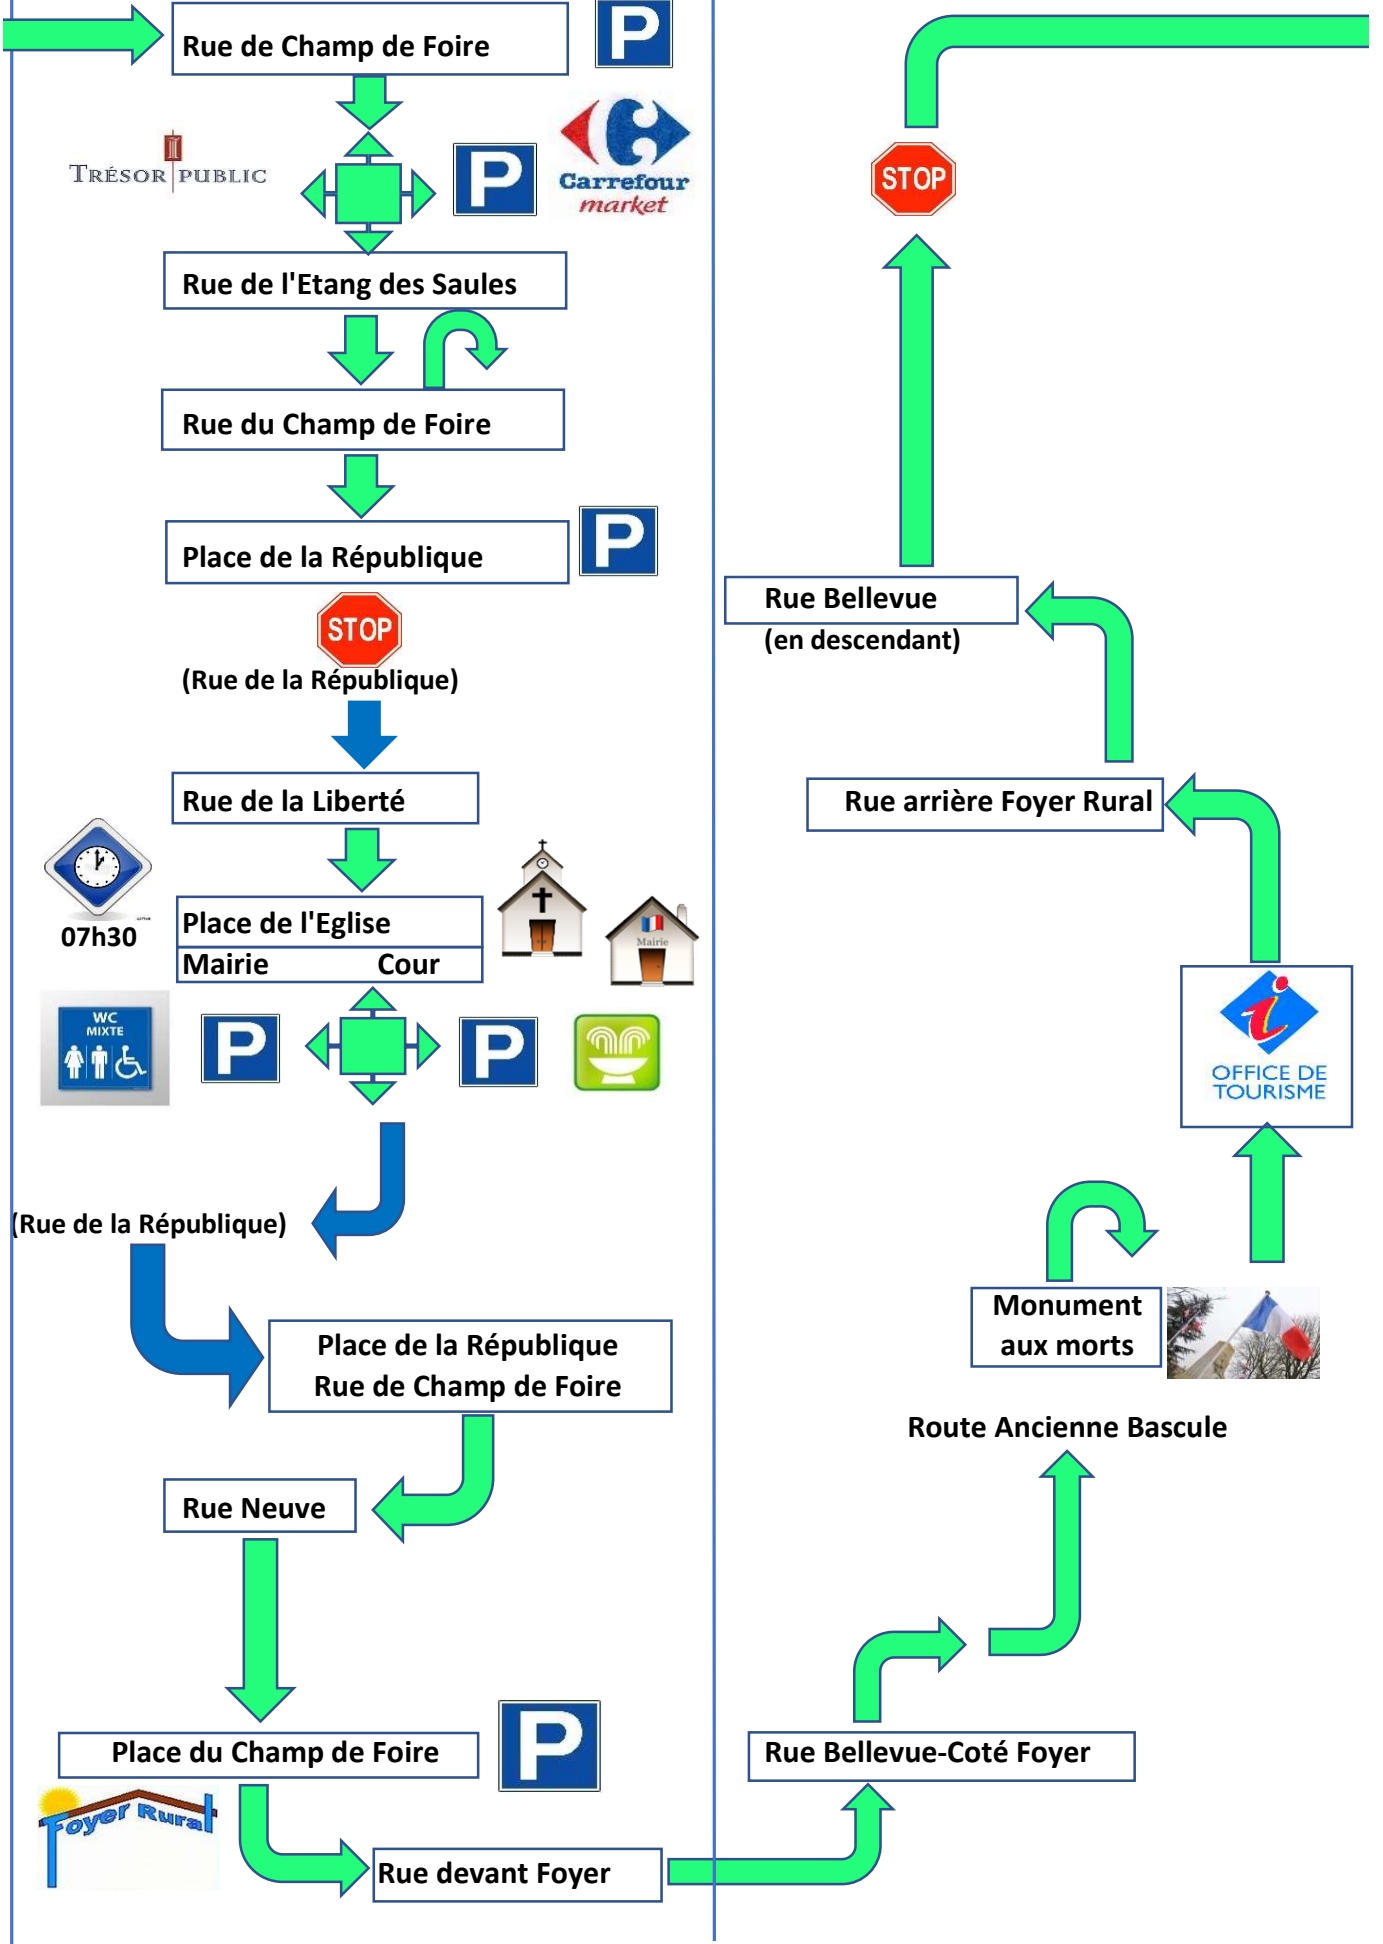

BUGEAT

04h00

Départ du Dépôt

Rue de la Ganette

Place de la Gare

Avenue de la gare

(Rue de la République)

(Rue de la Vézère)

Rue de la Ganette

Avenue de la gare

D979

Rue de la Barrière

Rue Nationale

Rue Virgile Meyer

EPHAD
(accès Ambulances, poubelles)

Rue Virgile Meyer

Centre
d'Incendie et de
Secours

D979E1

Route des Hêtres

Route des Hêtres

D979E1

Moulin de Barthou
Pisciculture

Rue de Chaleix

Rue de Millevaches

Rue Nationale

12h30

--> Changement d'équipe

BUGEAT

Centre Routier Départemental

Chargement de la trémie en Pouzolane

LE MASSOUTRE

GIOUX